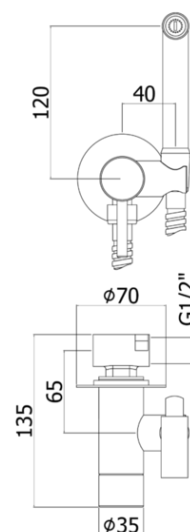

kit bidet - bidet kit

DESCRIZIONE | DESCRIPTION

- Set bidet incasso tondo completo di:
 - supporto doccia incasso in metallo
 - rosone tondo - Ø70mm
 - flessibile ottone cromo 1/2"x1/2"/L. 1200 mm
 - con miscelatore
- Round concealed bidet set complete with:
 - concealed metal bracket
 - round wall plate - Ø70mm
 - 1/2"x1/2"G brass flexible hose - l.1200mm
 - with mixer

ARTICOLO | ARTICLE

ZDUP 110

- doccia Tweet Round in metallo
- Tweet Round metal hand-shower

RAPPORTO PROVA PORTATA | FLOW RATE REPORT

	Uscita outlet	Pressione / Pressure (bar)									
		0,5	1	1,5	2	2,5	3	3,5	4	4,5	5
Portata / Flow rate (l / min)		2.68	3.82	4.7	5.42	6.09	6.72	7.22	7.75	8.23	8.69

DOCUMENTI TECNICI | TECHNICAL DOCUMENTS

DIAGRAMMA
PORTATA 1

ISTRUZIONI
INSTALLAZIONE

ESPLOSO
RICAMBI
ZDUP 110